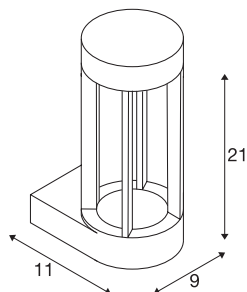

SLOTS WALL

outdoor wandarmatuur, LED, 3000K, roest, 4,5 W

Een COB LED module in het aluminium wandarmatuur SLOTS WALL produceert een indirect warm wit licht. Dankzij beschermklasse IP44 is ze geschikt voor gebruik buiten. Het product kan rechtstreeks op 230V netspanning worden aangesloten.

TECHNISCHE GEGEVENS

Art.nr.	231807
IP-code	IP 44
Montage	opbouw
Montagebeschrijving	wand
Primaire nominale spanning	220-240V ~50/60Hz
Beschermingsklasse	I
Wattage	4.5 W
minimale omgevingstemperatuur	-20 °C
maximale omgevingstemperatuur	50 °C
Niveau van inschakelstroom	3 A
Duur van inschakelstroom	400 µs
Stroboscopisch effect (SVM)	0.01
Lumen	140 lm
Lichtkleurtemperatuur	3000 Kelvin
Kleur	roest
LXXBXX-gegevens	L70B50
Levensduur	25000 h
Lichtuitlaat	direct
Hoogte	21 cm
Diepte	11 cm
Diameter	9 cm
Nettogewicht	0.877 kg

Lichtbron

1100376		Brutogewicht	1.066 kg
		BIG WHITE pagina	768