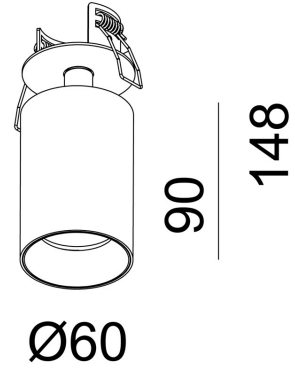

Absinthe Tuup Basic

Algemene Informatie

Ref: 30020-01-HW

Tuup Basic wit 9,2W 48° 2700K 500mA 18,4V -
excl. voeding - 640lm - IP20 - CRI80 inb
ø51x40mm - afm ø60x148mm

Kleur	White
Inclusief Lampen	ja
Richtbaar	ja
Binnengebruik	ja
Buitengebruik	nee
Inbouw	ja

Technische Gegevens

Aantal Lampen	1
Lampsocket	LED
Voltage/Stroom	500mA
Openingshoek	48°
Lichtkleur	extra warm white
Kelvin	2700K
Kelvin Lijst	2700K
Lumen	720lm
CRI	80
IP Waarde	IP 20
Toebehoren	exclusief voeding
Inbouw Diameter	51mm
Inbouw Hoogte	40mm
Breedte	60mm
Hoogte	148mm