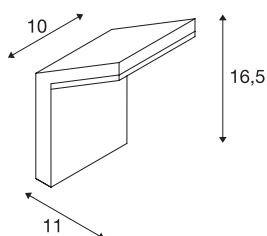

TECHNISCHE GEGEVENS

Art.nr.:	232905
Primaire nominale spanning	220-240V ~50/60Hz mA/V
Secundaire stroom/spanning	110mA
Breedte	10 cm
Hoogte	16.5 cm
Diepte	11 cm
Nettogewicht	0.391 kg
Brutogewicht	0.478 kg
IP-code	IP 44
Beschermingsklasse	I
Schokbestendigheidsklasse	IK02
Montage	opbouw
Montagebeschrijving	wand
Wattage	9 W
Lumen	740 lm
Lichtkleurtemperatuur	3000 Kelvin
Stralingshoek	120 °
Kleur	antraciet
CRI	80
LXXBXX-gegevens	L70B50
Levensduur	25000 h
minimale omgevingstemperatuur	-20 °C