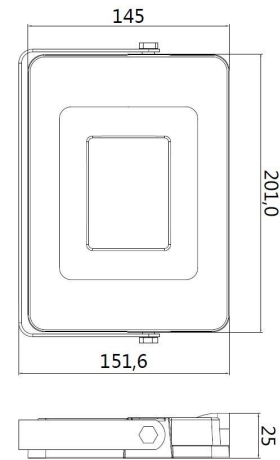

### Algemene Informatie

**Ref: 37002-WW-2**

Led straler 50W 3000K 4000lm 35000u  
201x145x25mm (bxhxd) incl. kabel 50cm

Kleur	Black
Dimbaar	nee
Inclusief Lampen	ja
Richtbaar	ja
Bewegingsdetector	nee
Binnengebruik	nee
Buitengebruik	ja
Inbouw	nee

### Technische Gegevens

Aantal Lampen	1
Vermogen	50W
Lampsocket	LED
Voltage/Stroom	230V
Lichtkleur	warm white
Kelvin	3000K
Lumen	4000lm
Levensduur	35000u
IP Waarde	IP 65
Toebehoren	inclusief voeding
Lengte	25mm
Breedte	201mm
Hoogte	145mm