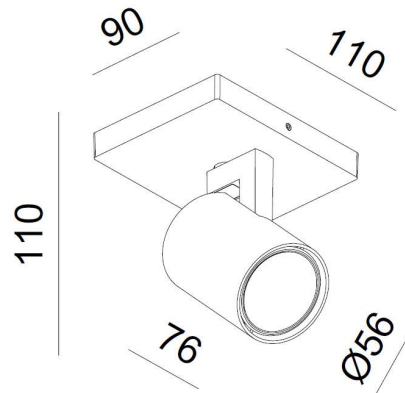

Absinthe Kona 1

Algemene Informatie

Ref: 30001-02

Kona 1 plafond zwart Gu10 50W 230V
110x90x112mm - excl. lampen - IP20

Kleur	Black
Dimbaar	ja
Inclusief Lampen	nee
Richtbaar	ja
Binnengebruik	ja
Buitengebruik	nee
Inbouw	nee

Technische Gegevens

Aantal Lampen	1
Vermogen	35W
Lampsocket	GU10 (Ø50)
Voltage/Stroom	230V
IP Waarde	IP 20
Lengte	110mm
Breedte	90mm
Hoogte	110mm

Absinthe Lighting is steeds bezig met het verbeteren van zijn producten.
Absinthe Lighting is niet verantwoordelijk voor verouderde gegevens of fouten.