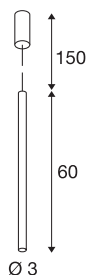

HELLIA 30

pendelarmatuur, LED, 3000K, rond, zwart, 7,5W

Met de HELLIA 30 hebt u een pendelarmatuur met een minimalistische, heldere vormgeving. De armatuur is in zwart, wit en geborsteld koper verkrijgbaar. In het armatuur is een warm witte Premium LED van 7,5 watt en een driver geïntegreerd. Met de lamp wordt een toevoerleiding van 1,5 meter meegeleverd. Het armatuur kan zo rechtstreeks op 230V netspanning worden aangesloten.

TECHNISCHE GEGEVENS

Art.nr.:	152360
Primaire nominale spanning	220-240V ~50/60Hz mA/V
Secundaire stroom/spanning	500mA
Lengte	60 cm
Pendellengte	150 cm
Diameter	3 cm
Nettogewicht	0.776 kg
Brutogewicht	1.057 kg
IP-code	IP 20
Beschermingsklasse	I
Montage	opbouw
Montagebeschrijving	plafond
dimbaar	Ja
Dimtechnologie	faseaansnijding
Wattage	9.2 W
Lumen	590 lm
Lichtkleurtemperatuur	3000 Kelvin
Stralingshoek	40 °
Kleur	zwart
CRI	90
LXXBXX-gegevens	L70B50
Levensduur	30000 h