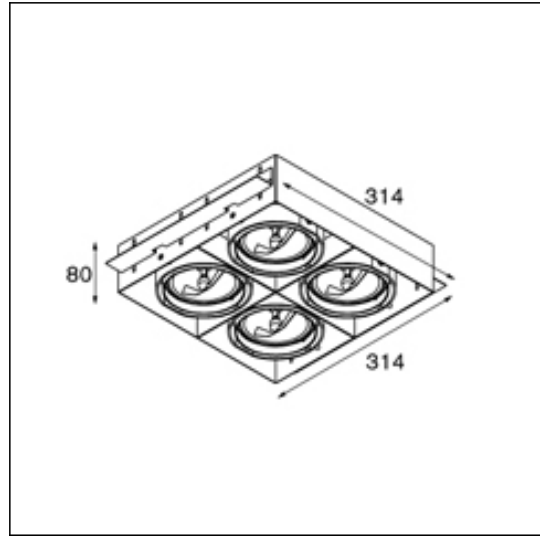

DATA SHEET

Multiple trimless 4SQx AR111

article nr	colour
10360405	complete alu
10360402	black
10360409	complete matt white

lamp
4x QR-LP 111 G53 max. 50W

light output ratio lor 100 dl or 100 ul or 0	reflector not applicable
--	------------------------------------

gear / transfo transfo not incorporated	adjustability v -50°/+50°
---	-------------------------------------

aperture l 315 w 315 h 110	weight 3.05 kg
--------------------------------------	--------------------------

voltage 12V	min. distance 1.0 m	IP not applicable	glow wire test 960 °C
-----------------------	-------------------------------	-----------------------------	---------------------------------

remark
10430430 conbox
10450430 recessed frame