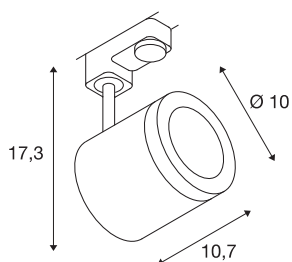

ENOLA_C

spot voor 3-fase 230V stroomrail, LED, 3000K, rond, zwart, 55°, 11,2 W, incl. 3-fase adapter

Draai- en richtbare hoogvolt LED spot ENOLA_C met passende adapter voor het 3-fase 230V railsysteem. De met een warm witte, hoogwaardige COD LED uitgeruste spot is in meerdere kleuren en uitstralingshoeken verkrijgbaar. Als toebehoren voor de cilindrische spot zijn bijpassende sierringen met gestructureerde diffusorglazen verkrijgbaar. Dit armatuur bevat ingebouwde LED-lampen.

TECHNISCHE GEGEVENS

Art.nr.:	152430
Primaire nominale spanning	220-240V ~50/60Hz mA/V
Secundaire stroom/spanning	500mA
Lengte	10.7 cm
Hoogte	17.3 cm
Diameter	10 cm
Nettogewicht	0.702 kg
Brutogewicht	0.95 kg
IP-code	IP 20
Beschermingsklasse	I
Montage	opbouw
Montagebeschrijving	rail plafond,rail wand
Wattage	11 W
Lumen	1040 lm
Lichtkleurtemperatuur	3000 Kelvin
Stralingshoek	55 °
Kleur	zwart
CRI	80
LXXBXX-gegevens	L70B50
Levensduur	40000 h
BIG WHITE pagina	459