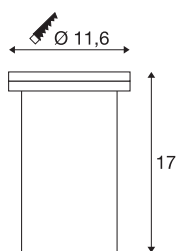

## DASAR EXACT 116

outdoor grondinbouwspot, QPAR51, IP67, rond, roestvrij staal 316, max. 35W

DASAR EXACT GU10 bodeminbouwstraler is de beloopbare hoogspanningsvloerbouwarmatuur van SLV die indruk maakt met haar roestvrijstalen sierlijst en deels gesatineerde glazen afdekking. Dankzij de draaibare en zwenkbare GU10 fitting kunt u de lichtkegel flexibel richten. En dankzij zijn beschermingsklasse IP 67 is hij optimaal geschikt voor buitenruimtes. Daarbij komt nog de hoogwaardige behuizing van roestvrij staal 316. Ervaar de buitenarmaturen in actie en overtuig uzelf van een rondom geslaagde lichtbeleving.

## TECHNISCHE GEGEVENS

Art.nr.:	228430
Fitting	GU10
Lamp	QPAR51
Aantal fittingen	1
Inclusief lampen	Geen
Primaire nominale spanning	220-240V ~50/60Hz mA/V
Zwenkbereik	30 °
Horizontaal draaibereik	90 °
Diameter	11.6 cm
Diepte	16 cm
Inbouwdiameter	11.6 cm
Inbouwdiepte	17 cm
Nettogewicht	1.064 kg
Brutogewicht	1.272 kg
IP-code	IP 67
Beschermingsklasse	I
Schokbestendigheidsklasse	IK08
Schokbestendigheid	5 Joule
Montage	inbouw
Montagebeschrijving	grond
Wattage	35 W
Kleur	roestvrij staal

Mechanische belasting	2 t
BIG WHITE pagina	721