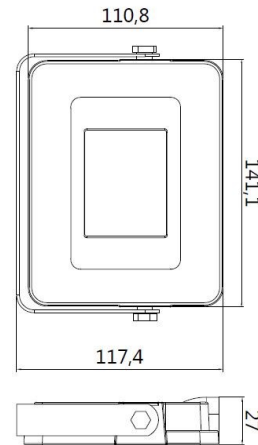

### Algemene Informatie

**Ref: 37001-WW-2**

Led straler 30W 3000K 2400lm 35000u  
141x111x27mm (bxhxd) incl. kabel 50cm

Kleur	Black
Inclusief Lampen	ja
Richtbaar	ja
Bewegingsdetector	nee
Binnengebruik	nee
Buitengebruik	ja
Inbouw	nee

### Technische Gegevens

Aantal Lampen	1
Vermogen	30W
Lampsocket	LED
Voltage/Stroom	230V
Lichtkleur	warm white
Kelvin	3000K
Lumen	2400lm
Levensduur	35000u
IP Waarde	IP 65
Toebehoren	inclusief voeding
Lengte	27mm
Breedte	141mm
Hoogte	111mm