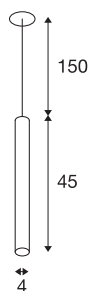

HELIA 40

hanglamp, LED, 3000K, rond, zwart, vlakke rozet, 9W

Met de HELIA 40 beschikt u over een pendelarmatuur met een minimalistische en transparante vormgeving. De armatuur is in zwart, wit en geborsteld koper verkrijgbaar. Een 7,5W warm witte Premium LED is geïntegreerd. De armatuur wordt met een ophanging/voedingskabel van 1,5 meter lang geleverd. Voor het gebruik is een afzonderlijke 500mA LED driver nodig.

TECHNISCHE GEGEVENS

Art.nr.:	158410
Aantal verschillende lichtopeningen	1
Secundaire stroom/spanning	500mA
Lengte	45 cm
Pendellengte	150 cm
Diameter	4 cm
Inbouwdiameter	6.8 cm
Inbouwdiepte	3 cm
Nettogewicht	0.573 kg
Brutogewicht	0.8 kg
IP-code	IP 20
Beschermingsklasse	III
Montage	inbouw
Montagebeschrijving	plafond
Wattage	9 W
Lumen	700 lm
Lichtkleurtemperatuur	3000 Kelvin
Stralingshoek	30 °
Kleur	zwart
CRI	90
LXXBXX-gegevens	L70B50
Levensduur	30000 h