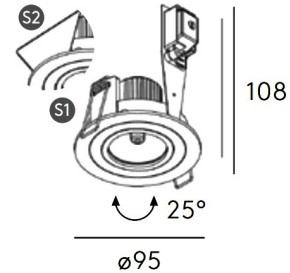

Absinthe Sharp R Hi

Algemene Informatie

Ref: 11087-01

Sharp R Hi plafond inb wit gu10 50W 230V
springveren -inb:ø83 -afm:ø95x108mm

| | |
|------------------|-----------------------|
| Kleur | White |
| Dimbaar | ja |
| Inclusief Lampen | nee |
| Richtbaar | ja |
| Binnengebruik | ja |
| Buitengebruik | nee |
| Montage | veren voor holle wand |
| Inbouw | ja |

Technische Gegevens

| | |
|-----------------|------------|
| Aantal Lampen | 1 |
| Vermogen | 50W |
| Lampsocket | GU10 (ø50) |
| Voltage/Stroom | 230V |
| IP Waarde | IP 20 |
| Inbouw Diameter | 83mm |
| Inbouw Hoogte | 110mm |
| Breedte | 95mm |
| Hoogte | 108mm |