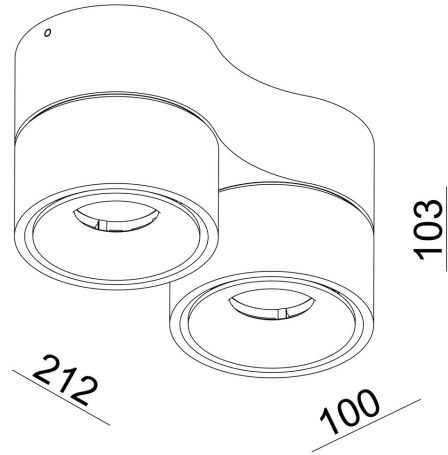

### Algemene Informatie

**Ref: 30007-01-HW**

Nimis 2 wit 2x13,8W 50° 2700K 230V  
212x100x103mm - incl. 500mA dimbare voeding -  
IP20 Bridgelux V10 CRI80

Kleur	White
Dimbaar	ja
Inclusief Lampen	ja
Richtbaar	ja
Binnengebruik	ja
Buitengebruik	nee
Inbouw	nee

### Technische Gegevens

Aantal Lampen	2
Lampsocket	LED
Voltage/Stroom	230V
Openingshoek	50°
Lichtkleur	extra warm white
Kelvin	2700K
Kelvin Lijst	2700K
Lumen	2070lm
CRI	80
IP Waarde	IP 20
Toebehoren	inclusief voeding
Lengte	212mm
Breedte	100mm
Hoogte	103mm