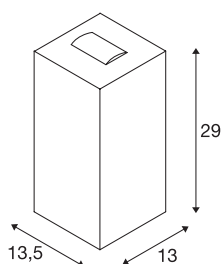

## BIG THEO WALL

outdoor wandarmatuur, tweevlammig, LED, 3000K, Flood down/Beam up, zilvergrijs, B/H/T 13/29/13,5 cm

De wandarmatuur BIG THEO WALL Flood down/Beam up LED is gemaakt van aluminium en glas. Door de twee ingebouwde LEDs produceert de gemonteerde lamp twee verschillende lichtbundels (lichtval naar boven met beperkte uitstraling, lichtval naar beneden met brede uitstraling). Dankzij beschermklasse IP44 is de armatuur geschikt voor gebruik buiten. De in meerdere kleurvarianten beschikbare lamp wordt op 230V netspanning aangesloten met behulp van de ingebouwde LED driver. De BIG THEO serie omvat bovendien nog andere wandarmaturen, alsook plafondlampen, en is daarom universeel te gebruiken. Deze armatuur bevat ingebouwde LED lampen.

## TECHNISCHE GEGEVENS

Art.nr.	234515
Aantal verschillende lichtopeningen	2
IP-code	IP 44
Schokbestendigheidsklasse	IK 02
Schokbestendigheid	0.2 Joule
Montage	opbouw
Montagebeschrijving	wand
Primaire nominale spanning	220-240V ~50/60Hz
Secundaire stroom/spanning	500 mA
Beschermingsklasse	I
Wattage	29 W
minimale omgevingstemperatuur	-20 °C
maximale omgevingstemperatuur	45 °C
Niveau van inschakelstroom	30 A
Duur van inschakelstroom	45 µs
Stroboscopisch effect (SVM)	0.03
Lumen	2130 lm
Lichtkleurtemperatuur	3000 Kelvin
Stralingshoek	24 °
Kleur	antraciet
CRI	80
LXXBXX-gegevens	L70B50

## Lichtbron

916394	
916416	

<b>Levensduur</b>	25000 h
<b>Lichtuitlaat</b>	direct-indirect
<b>Breedte</b>	13 cm
<b>Hoogte</b>	29 cm
<b>Diepte</b>	13.5 cm
<b>Nettogewicht</b>	2.393 kg
<b>Brutogewicht</b>	2.607 kg
<b>BIG WHITE pagina</b>	619