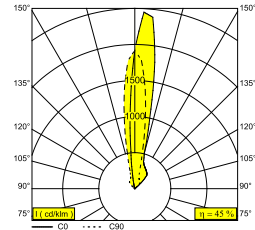

LOGIC 60 R A MOON 24V 93020 B

13964 9320 B

BESCHIKBAAR IN
ALU GEANODISEERD 13964 9320 ANO
ZWART 13964 9320 B

 [Bekijk op website](#)

Algemene info

LOCATIE	buiten
INSTALLATIE	Vloer Inbouw
ZAAGMAAT/OPENING (MM)	rond - 61
INBOUWDIEPTE (MM)	100
STOF EN WATERDICHTHEID	IP67
IK	IK08
GEWICHT (KG)	0.5
RICHTBAARHEID	niet richtbaar
INFO	REFLECTOR FL-20° INCL.1 x CABLE H05 RN-F 2 x 1mm ² 0,5m EXCL.LED POWER SUPPLY 24V-DC (non-dimmable or dimmable with PWM output) IEC 60598-2-13 : max.150kg 25N/cm ² ESG 5mm

Elektrische info

INGANGSSPANNING	24V-DC
KLASSE	III
DIM TYPE	niet dimbaar
ENERGIE KLASSE	E
CERTIFICATEN	CB, ENEC

Info lichtbron

LIGHTSOURCE NAME	LED
LICHTBRON	LED array 5,8W / CRI>90 (R9: 52) / 3000K / 787lm
TM-30-15 WAARDEN	Rf: 90 / Rg: 99
SDCM	SDCM1
RISK-GROEP	RG1
LM80	L90B10 > 50000
LED TECHNIEK (LICHTBRON)	787lm // 5,8W // 135lm/W
LED TECHNIEK (TOESTEL)	353lm // 7W // 53lm/W