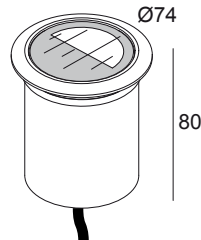

LOGIC 60 R A MOON 24V 93020 B

13964 9320 B

BESCHIKBAAR IN
ALU GEANODISEERD 13964 9320 ANO
ZWART 13964 9320 B

 [Bekijk op website](#)

Algemene info

LOCATIE	buiten
INSTALLATIE	Vloer Inbouw
ZAAGMAAT/OPENING (MM)	rond - 61
INBOUWDIEPTE (MM)	100
STOF EN WATERDICHTHEID	IP67
IK	IK08
GEWICHT (KG)	0.5
RICHTBAARHEID	niet richtbaar
INFO	REFLECTOR FL-20° INCL.1 x CABLE H05 RN-F 2 x 1mm ² 0,5m EXCL.LED POWER SUPPLY 24V-DC (non-dimmable or dimmable with PWM output) IEC 60598-2-13 : max.150kg 25N/cm ² ESG 5mm

Elektrische info

INGANGSSPANNING	24V-DC
KLASSE	III
DIM TYPE	niet dimbaar
ENERGIE KLASSE	E
CERTIFICATEN	CB, ENEC

Info lichtbron

LIGHTSOURCE NAME	LED
LICHTBRON	LED array 5,8W / CRI>90 (R9: 52) / 3000K / 787lm
TM-30-15 WAARDEN	Rf: 90 / Rg: 99
SDCM	SDCM1
RISK-GROEP	RG1
LM80	L90B10 > 50000
LED TECHNIEK (LICHTBRON)	787lm // 5,8W // 135lm/W
LED TECHNIEK (TOESTEL)	353lm // 7W // 53lm/W