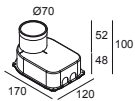

Grond montage dozen