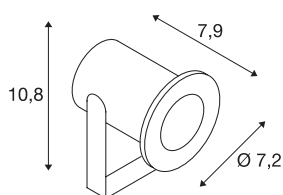

DASAR PROJEKTOR

outdoor spot, LED, 3000K, IP68, roestvrij staal 316, 12-24V, 7W

De beloofbare DASAR Projector LED PRO hoogspanningsvloerinbouwarmatuur overtuigt met haar roestvrijstalen sierlijst en deels gesatineerde glazen afdekking. Door zijn beschermingsklasse IP 68 is hij ideaal voor gebruik in de buitenruimte. De draai- en zwenkbare GU10 fitting maakt een flexibele uitlijning van de lichtkegel mogelijk. En last but not least is het de led-levensduur van 25.000 uur die van de led outdoor lamp op grondspies een duurzame begeleider maakt. Beleef licht met SLV - al 40 jaar uw innovatieve partner voor alle soorten buitenarmaturen.

TECHNISCHE GEGEVENS

Art.nr.:	233570
Primaire nominale spanning	12-24V mA/V
Lengte	7.2 cm
Breedte	10 cm
Hoogte	10.8 cm
Nettogewicht	1.337 kg
Brutogewicht	1.423 kg
IP-code	IP 68
Beschermingsklasse	III
Montage	opbouw
Montagebeschrijving	plafond,plafond met toebehoren,grond,-grond met toebehoren,wand,wand met toebehoren
Wattage	6.5 W
Lumen	520 lm
Lichtkleurtemperatuur	3000 Kelvin
Stralingshoek	40 °
Kleur	roestvrij staal
CRI	80
LXXBXX-gegevens	L70B50
Levensduur	25000 h
minimale omgevingstemperatuur	-20 °C
maximale omgevingstemperatuur	40 °C
BIG WHITE pagina	598