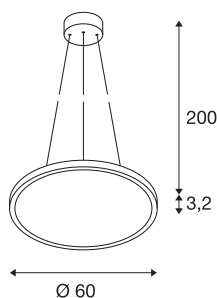

PANEL 60 DALI

indoor LED hanglamp rond wit 3000K

De in meerdere lichtkleuren verkrijgbare PANEL 60 DALI hanglamp overtuigt behalve met een ultravlakke bouwvorm ook met krachtige LED modules in dimbare uitvoering. Het aluminium frame is voorzien van een afdekking van acrylglas die voor een homogene en niet-verblindende verlichting zorgt. De reeds geïnstalleerde, DALI compatibele voeding maakt de directe aansluiting op 120-240V netspanning mogelijk.

TECHNISCHE GEGEVENS

Art.nr.	1003044
IP-code	IP 20
Montage	opbouw
Montagebeschrijving	plafond
dimbaar	Ja
Dimtechnologie	DALI
Primaire nominale spanning	120-277V ~50/60Hz
Secundaire stroom/spanning	1000 mA
Beschermingsklasse	I
Wattage	43 W
minimale omgevingstemperatuur	-20 °C
maximale omgevingstemperatuur	40 °C
Netwerk nominaal standby-vermogen	0.3 W
Niveau van inschakelstroom	30 A
Duur van inschakelstroom	30 µs
Stroboscopisch effect (SVM)	0.02
Lumen	3150 lm
Lichtkleurtemperatuur	3000 Kelvin
Stralingshoek	110 °
Kleur	wit
CRI	80
UGR ≤	22

Lichtbron

916602	
--------	---

LXXBXX-gegevens	L70B50
Levensduur	30000 h
Lichtuitlaat	direct
Hoogte	1.3 cm
Diameter	60 cm
Pendellengte	200 cm
Nettogewicht	4.499 kg
Brutogewicht	5.983 kg
BIG WHITE pagina	289