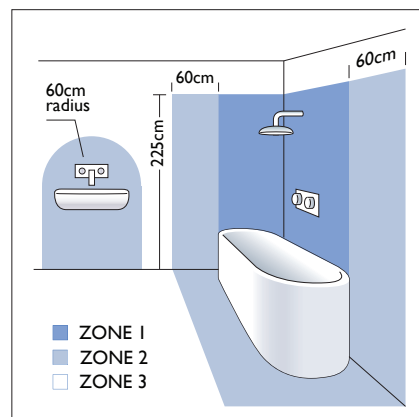

1 x 1w LED		incl.
------------	--	-------

3000K	Seoul LED
-------	-----------

350mA constant current Driver		excl.
-------------------------------	--	-------

Zones	1	2	3
-------	----------	----------	----------