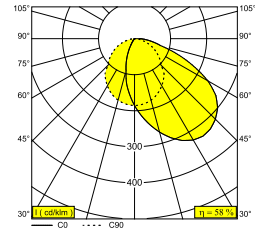

DOT.COM ON WALLWASH 08 HO 930 W

16314 9300 W

BESCHIKBAAR IN
ZWART 16314 9300 B
WIT 16314 9300 W

 [Bekijk op website](#)

Algemene info

LOCATIE	binnen
INSTALLATIE	Plafond Opbouw, Plafond Gependeld
STOF EN WATERDICHTHEID	IP43/20
GEWICHT (KG)	0.8
RICHTBAARHEID	niet richtbaar
INFO	EXCL.LED POWER SUPPLY 500mA-DC

Elektrische info

KLASSE	III
DIM TYPE	afhankelijk van de te kiezen externe voeding
ENERGIE KLASSE	E

Info lichtbron

LIGHTSOURCE NAME	LED
LICHTBRON	LED flex 18W / CRI>90 (R9: 60) / 3000K / 2240lm
SDCM	SDCM3
LM80	L70 > 30000
LED TECHNIEK (LICHTBRON)	2240lm // 18W // 124lm/W
LED TECHNIEK (TOESTEL)	1298lm // 21W // 63lm/W