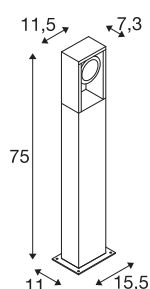

ESKINA FRAME 75 FL

outdoor led staande lamp single antraciet CCT switch 3000/4000K

Een allround succesvol design, elegant verpakt in een rechthoekig aluminium frame: de populaire buitenverlichting van de ESKINA familie biedt nu nog meer toepassingsmogelijkheden in het designalternatief FRAME. De antracietkleurige ESKINA FRAME is dus een stijlvolle verschijning in elke buitenruimte. De draaibare armatuurkoppen zorgen voor een flexibel instelbare lichtuitstraling. Dankzij de hoge IP-beschermingsklasse is ESKINA optimaal beschermd tegen weer en wind. Bovendien kan de lichtkleur (3000/4000 K) flexibel worden gewijzigd via de CCT-schakelaar voor de installatie. De eenvoudige installatie is dan nog slechts een formaliteit.

TECHNISCHE GEGEVENS

Art.nr.	1004750
Draai- of zwenkbaar	kantelbaar
IP-code	IP 65
Schokbestendigheidsklasse	IK 06
Schokbestendigheid	1 Joule
Montage	opbouw
Montagebeschrijving	grond
Primaire nominale spanning	220-240V ~50/60Hz
Secundaire stroom/spanning	350 mA
Beschermingsklasse	I
Wattage	15 W
minimale omgevingstemperatuur	-20 °C
maximale omgevingstemperatuur	35 °C
Niveau van inschakelstroom	30 A
Duur van inschakelstroom	40 µs
Stroboscopisch effect (SVM)	0.07
Lumen	1100 / 1200 lm
Lichtkleurtemperatuur	3000/4000 Kelvin
Stralingshoek	95 °
Kleur	antraciet
CRI	80
LXXBXX-gegevens	L70B50

Lichtbron

916483	
--------	---

Toebehoren

228730	VERBINDINGSDOOS , 3-polig, IP68
--------	------------------------------------

Levensduur	30000 h
Lichtsterkteverdeling	rotatiesymmetrisch
Lichtuitlaat	direct
Risk Group	1
Lengte	11.5 cm
Breedte	7.3 cm
Hoogte	75 cm
Nettogewicht	2.981 kg
Brutogewicht	3.648 kg
BIG WHITE pagina	512