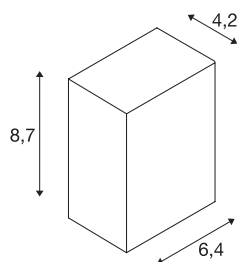

## QUAD 1

wandarmatuur, LED, 3000K, IP44, hoekig, antraciet, 4,6W

De wandarmatuur QUAD 1 is uitgerust met een sterke, warm witte PowerLED en verkrijgbaar in de meerdere lichtkleuren. Met behulp van de ingebouwde driver wordt de aluminium lamp rechtstreeks aangesloten op 230V netspanning. Dankzij beschermklasse IP44 is de lamp geschikt voor gebruik buiten. Dit armatuur bevat ingebouwde LED-lampen.

## TECHNISCHE GEGEVENS

Art.nr.	232465
Aantal verschillende lichtopeningen	1
IP-code	IP 44
Montage	opbouw
Montagebeschrijving	wand
Primaire nominale spanning	200-240V ~50/60Hz
Secundaire stroom/spanning	700 mA
Beschermingsklasse	I
Wattage	4.6 W
Stroboscopisch effect (SVM)	0.03
Lumen	80 lm
Lichtkleurtemperatuur	3000 Kelvin
Stralingshoek	90 °
Kleur	antraciet
CRI	80
LXXBXX-gegevens	L70B50
Levensduur	30000 h
Lichtuitlaat	direct
Breedte	6.4 cm
Hoogte	8.7 cm
Diepte	4.2 cm
Nettogewicht	0.308 kg