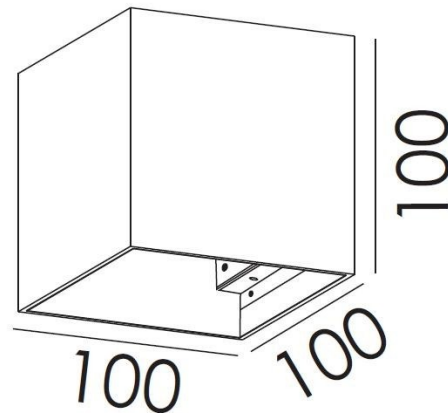

Absinthe Bloc 2

Algemene Informatie

Ref: 11109-02

Bloc 2 zwart g9 44W 230V 100x100x100mm

Kleur Black

Dimbaar ja

Inclusief Lampen nee

Richtbaar nee

Binnengebruik ja

Buitengebruik nee

Lichtrichting boven & onder

Inbouw nee

Technische Gegevens

Aantal Lampen 1

Vermogen 20W

Lampsocket G9

Voltage/Stroom 230V

IP Waarde IP 20

Lengte 100mm

Breedte 100mm

Hoogte 100mm