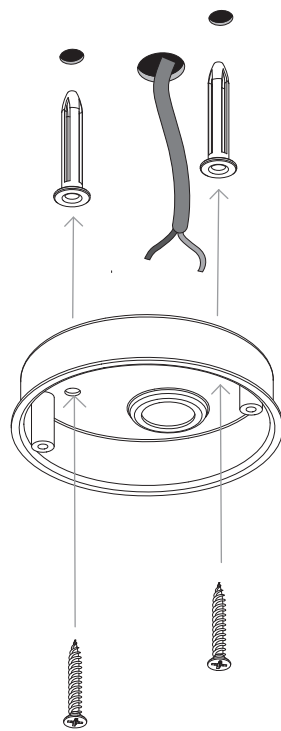

Cavo positivo: normalmente marrone o rosso
Cavo neutro: normalmente blu o nero
Cavo terra: normalmente verde o giallo

DE

LESEN SIE BITTE DIE ANWEISUNGEN
SORGFALTIG DURCH, BEVOR SIE MIT DEM
ZUSAMMENBAUEN BEGINNEN

Phase: Normalerweise Braun / Rot
Nulleiter: Normalerweise Blau / Schwarz
Erde: Normalerweise Grün / Gelb

FOR CEILING USE ONLY
Seulement pour montage au plafond
Da utilizzarsi solo al soffitto
Nur für den Deckengebrauch

1

TURN OFF POWER
Couper Le Courant! / Strom Abhalten!
/ Corte La Corriente!

2

3

Wiring from light fitting
Fil declairage
Hilo de alumbrado
Beleuchtungskabel

Live : Normally Brown/Red
Neutral : Normally Blue/Black