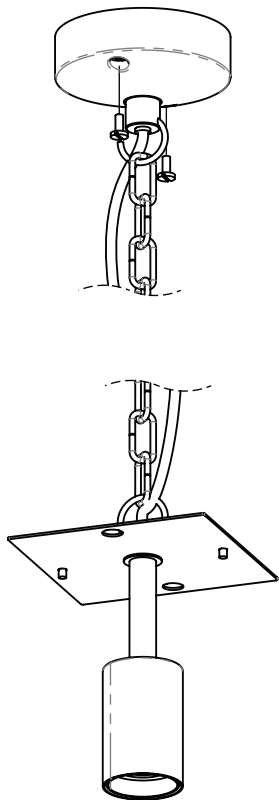

Wiring from light fitting
Fil declairage
Hilo de alumbrado
Beleuchtungskabel

Live : Normally Brown/Red
Neutral : Normally Blue/Black

4