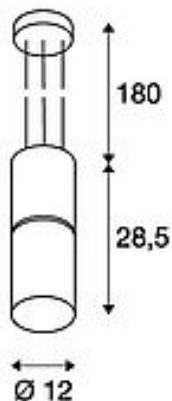

## HELIA 40

pendelarmatuur, LED, 3000K, rond, zwart, 9W

Artikelnummer	152370
Productfamilie	Helia
Voedingsmogelijkheid	Nee
Lichtbron inbegrepen	Nee
Lengte	45 cm
Diameter	4 cm
Pendellengte	150 cm
Nettogewicht	0.893 kg
Brutogewicht	1.117 kg
Spanning	220-240V ~50/60Hz sec. 500mA
Beschermingsklasse	I
Uitstralingshoek	30 Graden
Gemiddelde levensduur	30000 uur
Kleurtemperatuur	3000 kelvin
Kleurweergave-index (CRI)	> 90
Lichtstroom	700 lm
Energie-efficiëntieklasse	A++
Cataloguspagina	BIG WHITE 2019: 71
Kleur	zwart
Form	rond
LVK-type 1	direct
LVK-type 2	rotational symmetric
Materiaal	Aluminium
Montagewijze	Opbouwmontage / Plafondopbouw