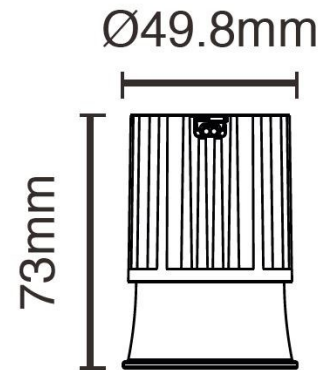

Absinthe Lampen LED-Module 8W 709lm dim**Algemene Informatie****Ref: 38009-WW**

led lamp 230V 8W 3000K incl lens 38° - DIM 709lm
- afm ø50x73mm (incl lens & driver 230V) CRI90

Dimbaar	ja
Richtbaar	nee
Binnengebruik	ja
Buitengebruik	nee

kW/1000: 9

Technische Gegevens

Aantal Lampen	1
Lampsocket	LED
Voltage/Stroom	230V
Openingshoek	38°
Lichtkleur	warm white
Kelvin	3000K
Lumen	709lm
Levensduur	40000u
CRI	90
Toebehoren	inclusief voeding
Breedte	50mm
Hoogte	73mm