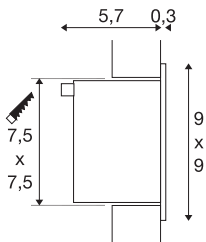

FRAME BASIC

inbouwarmatuur, LED, 3000K, hoekig, zilvergrijs, incl. bladveren

Met onze FRAME reeks bieden wij u de plaatsbesparende lichtoplossing voor de wand- en plafondinbouw. De LED-uitvoering is met een hoogwaardige lichtdiode uitgerust en is verkrijgbaar in de lichtkleuren neutraal- en warm wit. Voor het gebruik van de FRAME BASIC is een passende constante driver met 350mA nodig. Bij het optioneel verkrijgbare toebehoren horen naast de inbouwdoos en een plaasterkit ook een stekkerset voor de vereenvoudigde bevestiging. Dit armatuur bevat ingebouwde LED-lampen.

TECHNISCHE GEGEVENS

Art.nr.:	111262
Secundaire stroom/spanning	350mA
Breedte	9 cm
Hoogte	9 cm
Diepte	6 cm
Inbouwlengthe	7.5 cm
Inbouwbreedte	7.5 cm
Inbouwdiepte	6.6 cm
Nettogewicht	0.224 kg
Brutogewicht	0.284 kg
IP-code	IP 20
Beschermingsklasse	III
Montage	inbouw
Montagebeschrijving	plafond,wand
Wattage	1 W
Lumen	40 lm
Lichtkleurtemperatuur	3000 Kelvin
Kleur	grijs
CRI	90
LXXBXX-gegevens	L70B50
Levensduur	30000 h
BIG WHITE pagina	409