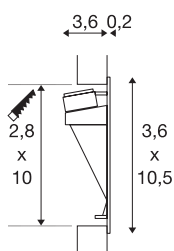

### indoor wandinbouwarmatuur 3000K wit

Aluminium wandinbouwarmatuur NOTAPO I WL. De niet-zichtbaar ingebouwde LED geeft zijn licht indirect af aan het te verlichten oppervlak. Zo is niet-verblindende verlichting van bijvoorbeeld gangen en trappen mogelijk. Het NOTAPO I inbouwarmatuur is verkrijgbaar in een witte behuizing. Een inbouwframe en een inbouwdoos voor de montage in metselwerk zijn als optie verkrijgbaar. Dit armatuur bevat ingebouwde LED lampen.

## TECHNISCHE GEGEVENS

Art.nr.:	1002979
Secundaire stroom/spanning	700mA
Breedte	3.6 cm
Hoogte	10.5 cm
Diepte	3.8 cm
Inbouwlengthe	10 cm
Inbouwbreedte	2.8 cm
Inbouwdiepte	5 cm
Nettogewicht	0.077 kg
Brutogewicht	0.117 kg
IP-code	IP 20
Beschermingsklasse	III
Montage	inbouw
Montagebeschrijving	wand,wand met toebehoren
Lumen	6 lm
Lichtkleurtemperatuur	3000 Kelvin
Kleur	wit
CRI	90
LXXBXX-gegevens	L70B50
Levensduur	35000 h
maximale omgevingstemperatuur	40 °C
BIG WHITE pagina	410