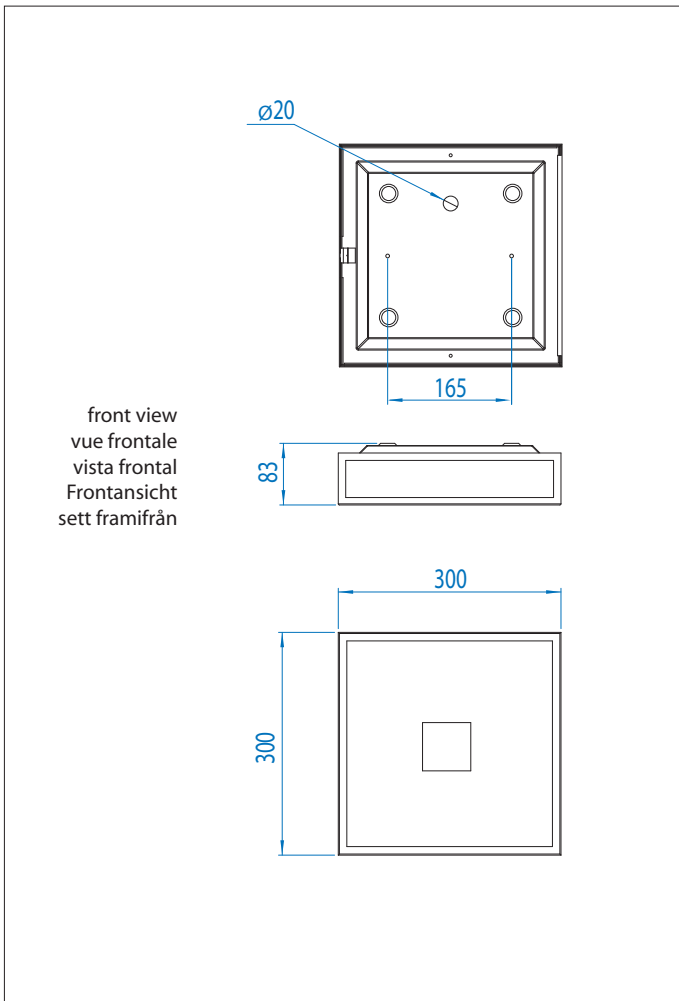

0681 Mashiko Classic 300

2 x 60w max E27		excl.
--------------------	--	-------

Zones	2	3
-------	----------	----------

Astro Lighting Ltd.
G2 River Way, Harlow
CM20 2DP, Great Britain

T: +44 (0) 1279 427001
F: +44 (0) 1279 427002
sales@astrolighting.co.uk
www.astrolighting.co.uk