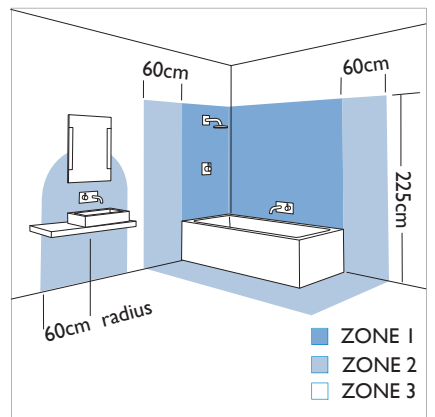

0681 Mashiko Classic 300

2 x 60w max E27		excl.
--------------------	--	-------

Zones	2	3
-------	----------	----------

Astro Lighting Ltd.
G2 River Way, Harlow
CM20 2DP, Great Britain

T: +44 (0) 1279 427001
F: +44 (0) 1279 427002
sales@astrolighting.co.uk
www.astrolighting.co.uk