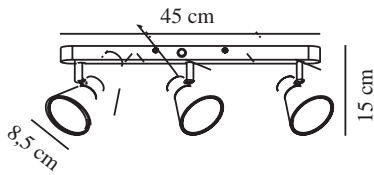

EIK 3 | VLEKKEN | ZWART

45780103

nordlux®

Spanning (V): 220-240 Volt
IP-graad: IP20
Maximaal lampvermogen (W):
3X35W
Klasse (Klasse 1, Klasse 2,
Klasse 3): Klasse 1
(Aardecontact)
Lampfitting: GU10
Parallele verbinding: False

Primair materiaal: Metaal
Kleur: Zwart

Hoogte (cm): 15
Breedte (cm): 45
Diameter kap (cm): 8.5
Lengte (cm): 45
Kantelhoek (°): 90
Draaihoek (°): 320

EAN: 5704924011498
TUN: 2276967
Artikelnummer: 45780103

Stuks per masterdoos: 3
Hoogte verkoopdoos (cm): 47
Breedte verkoopdoos (cm): 13.5
Diepte verkoopdoos (cm): 10
Verkoopdoos inhoud m³ : 0.0063
Nettogewicht product (kg): 0.7

- Eigentijdse en eenvoudige stijl
- Kantelbare en draaibare kap

Eik heeft een eenvoudige, eigentijdse stijl die in de meeste interieurs past. De rail heeft kantelbare en draaibare kappen voor een gericht licht – perfect om bepaalde details in je interieur in de spotlight te zetten, ongeacht of je ervoor kiest om de lamp aan de muur of aan het plafond te monteren.