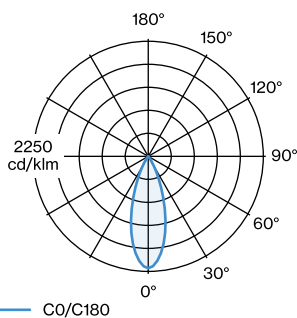

LICHTVERDELING