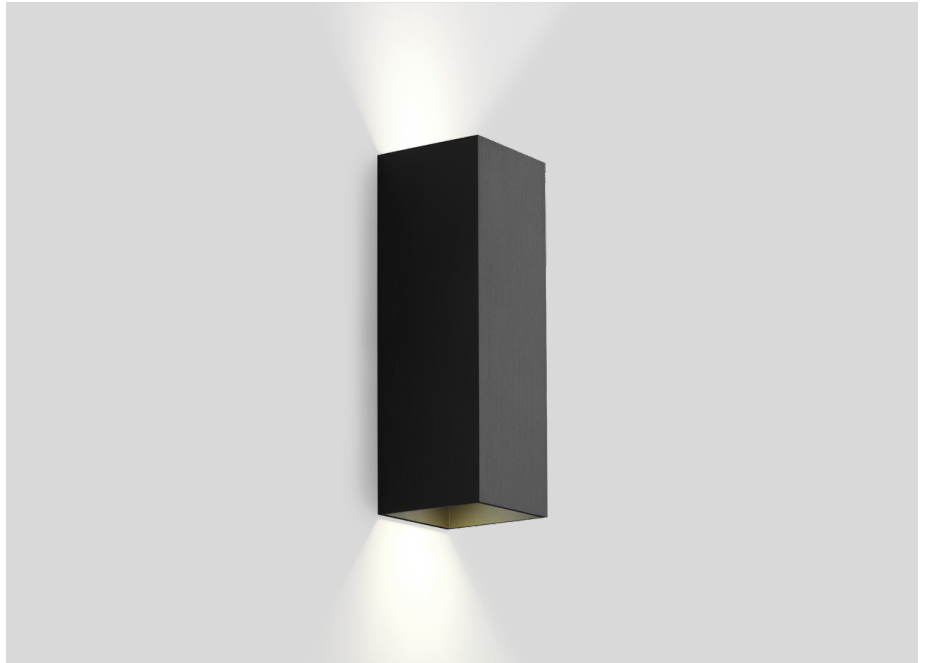

WEVER & DUCRÉ
LIGHTING

BOX WALL mini 2.0

301120B0

ALGEMEEN

Wand
Opbouw
Matzwart
RAL 9011^a
IP20
Interieur
Indirect 400^b tot 405^c lm
Direct 405^b tot 425^c lm
Total 810^b tot 830^c lm
810^b tot 830^c lm

LED

Lamp 2 x PAR16
PAR16
Socket GU10
max. 12.0 W
CRI \geq 90

ELEKTRISCH

100 - 240 V
Totaal aangesloten vermogen 13.1^c tot 13.2^b W
Klasse 1
Veiligheidsafstand 0.3 m

FYSISCH

Lengte 67 mm
Width 67 mm
Height 200 mm
0.4 kg

Rechthoekige aluminium armatuur voor wandopbouw; oppervlak Matzwart; gepoedercoat; mat textuur; RAL 9011; directe/indirecte lichtverdeling; lampfitting GU10; lamptype PAR16; 2x max. 12W; 100 - 240 V; lamp niet inbegrepen; beschermingsgraad IP20; PC1;

LICHTVERDELING

WEVER & DUCRÉ
LIGHTING

BOX WALL mini 2.0

301120B0

ARMATUREN

PAR16 LED lamp

TYPE	KLEUR	Ø · H (MM)	ORDERCODE
2700K >90 CRI GU10	Zwart	Ø50-60	9 0 1 2 2 8 B 3
3000K >90 CRI GU10	Zwart	Ø50-60	9 0 1 2 2 8 B 5
2700K >90 CRI GU10	Wit	Ø50-60	9 0 1 2 2 8 W 3
3000K >90 CRI GU10	Wit	Ø50-60	9 0 1 2 2 8 W 5
2700K >80 CRI GU10	Zilver	Ø50-60	9 0 5 2 2 7 S 2
3000K >80 CRI GU10	Zilver	Ø50-60	9 0 5 2 2 7 S 4