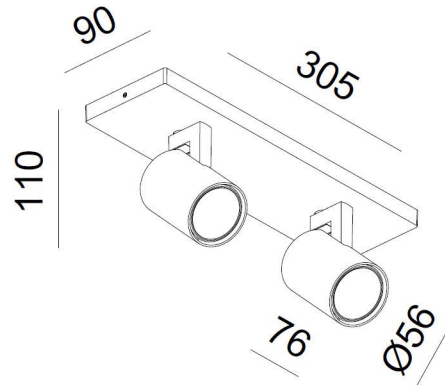

Absinthe Kona 2

Algemene Informatie

Ref: 30002-02

Kona 2 plafond zwart Gu10 2x50W 230V
305x90x112mm - excl. lampen - IP20

Kleur	Black
Dimbaar	ja
Inclusief Lampen	nee
Richtbaar	ja
Binnengebruik	ja
Buitengebruik	nee
Inbouw	nee

Technische Gegevens

Aantal Lampen	2
Vermogen	35W
Lampsocket	GU10 (Ø50)
Voltage/Stroom	230V
IP Waarde	IP 20
Lengte	305mm
Breedte	90mm
Hoogte	110mm

Absinthe Lighting is steeds bezig met het verbeteren van zijn producten.
Absinthe Lighting is niet verantwoordelijk voor verouderde gegevens of fouten.