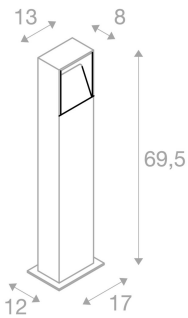

## LOGS 70

outdoor staanlamp, LED, 3000K, IP44, hoekig, antraciet, L/B/H 13/8/69,5 cm, 8W

De indirect afstralende staanlamp LOGS 70 is gemaakt van aluminium en uitgerust met een sterke vlakke LED-lamp. Afhankelijk van het type zijn verschillende hoogtes en kleuren van behuizing beschikbaar. Met behulp van de meegeleverde driver wordt het armatuur rechtstreeks op 230V netspanning aangesloten. Voor een eenvoudige montage zijn een grondpin, een schroevenset en een verbindingsdoos als optie verkrijgbaar. De lichtinstallatie kan worden uitgebreid met passende wandarmaturen uit de reeks. Dit armatuur bevat ingebouwde LED-lampen.

## TECHNISCHE GEGEVENS

Art.nr.:	232125
Inclusief lampen	0
Primaire nominale spanning	100-240V ~50/60Hz mA/V
Secundaire stroom/spanning	500 mA/V
Lengte	13.0 cm
Breedte	8.0 cm
Hoogte	69.5 cm
Nettogewicht	2.938 kg
Brutogewicht	3.801 kg
IP-code	IP 44
Beschermingsklasse	I
Montage	opbouw
Montagebeschrijving	grond
Wattage	10.0 W
Lumen	420 lm
Lichtkleurtemperatuur	3000 Kelvin
Kleur	antraciet
CRI	>80
Levensduur	40000 h
maximale omgevingstemperatuur	40 °C
BIG WHITE pagina	558