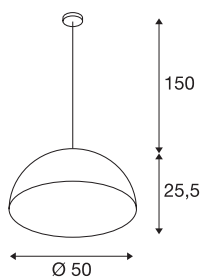

FORCHINI PD-1

pendelarmatuur, A60, rond, mat zwart/goud, Ø 50 cm, max. 40W

Het FORCHINI pendelarmatuur PD-1 is de grotere uitvoering van deze reeks en heeft een lampenkap van glasvezelkunststof die via een textielkabel met de verchromde plafondrozet is verbonden. Voor de buitenzijde kunt u kiezen tussen een zwarte of witte lakafwerking, voor de binnenzijde hebt u telkens de vrije keuze tussen een zilver- of goudkleurige lakafwerking. Behalve optische aspecten speelt ook het effect van het reflecterende binnenoppervlak op de lichtkleur. De FORCHINI PD-1 wordt klaar voor rechtstreekse aansluiting op 230V netspanning geleverd.

TECHNISCHE GEGEVENS

Art.nr.:	155530
Fitting	E27
Aantal fittingen	1
Primaire nominale spanning	220-240V ~50/60Hz mA/V
Pendellengte	150 cm
Hoogte	25.5 cm
Diameter	50 cm
Nettogewicht	2.412 kg
Brutogewicht	4.603 kg
IP-code	IP 20
Beschermingsklasse	I
Montage	opbouw
Montagebeschrijving	plafond
Wattage	40 W
Kleur	goud
BIG WHITE pagina	170