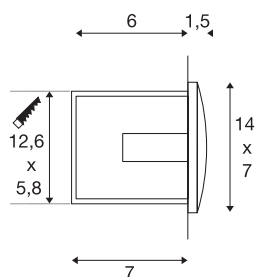

## DOWNUNDER OUT LED M

outdoor wandinbouwarmatuur, LED, 3000K, antraciet

Aluminium, met sterke SMD LEDs uitgeruste DOWNUNDER OUT LED M reeks wandinbouwarmaturen met indirecte, naar beneden gerichte en niet-verblindende lichtopening. Dankzij beschermklasse IP55 is het armatuur geschikt voor gebruik buiten. Het armatuur kan rechts-treks worden aangesloten op 230 V netspanning. Voor een eenvoudige montage wordt een inbouwdoos meegeleverd.

## TECHNISCHE GEGEVENS

Art.nr.:	233625
Primaire nominale spanning	220-240V ~50/60Hz mA/V
Secundaire stroom/spanning	300mA
Breedte	14 cm
Hoogte	7 cm
Diepte	5 cm
Inbouwlengthe	12.6 cm
Inbouwbreedte	5.8 cm
Inbouwdiepte	7 cm
Nettogewicht	0.318 kg
Brutogewicht	0.362 kg
IP-code	IP 55
Beschermingsklasse	I
Montage	inbouw
Montagebeschrijving	wand
Wattage	4 W
Lumen	85 lm
Lichtkleurtemperatuur	3000 Kelvin
Kleur	antraciet
CRI	80
LXXBXX-gegevens	L70B50
Levensduur	25000 h