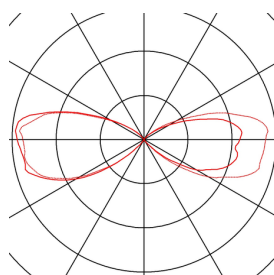

## RUSTY SQUARE 70

outdoor staanlamp, TC-DSE, IP55, hoekig, ijzer ge-roest, L/B/H 12/12/71 cm, max. 11W

De direct afstralende staanlampen uit de RUSTY SQUARE reeks overtuigen door hun buitengewone roestoptiek. Op het FeCSi-stalen oppervlak vormt zich door de weersomstandigheden een gecontroleerde roestlaag, die het eigenlijke materiaal beschermt tegen verdere corrosie. Zo geven deze unieke lampen elke lichtinstallatie iets heel bijzonders. Dankzij beschermklasse IP55 zijn ze geschikt voor gebruik buiten. Als optie zijn een grondpin en een verbindingsdoos verkrijgbaar voor een veilige, elektrische aansluiting in de lampschacht. De lampen wordt rechtstreeks aangesloten op 230V netspanning.

## TECHNISCHE GEGEVENS

Art.nr.:	229421
Fitting	E27
Aantal fittingen	1
Primaire nominale spanning	220-240V ~50/60Hz mA/V
Lengte	12 cm
Breedte	12 cm
Hoogte	71 cm
Nettogewicht	16.94 kg
Brutogewicht	17.916 kg
IP-code	IP 55
Beschermingsklasse	II
Montage	opbouw
Montagebeschrijving	grond
Wattage	11 W
Kleur	roest
BIG WHITE pagina	529