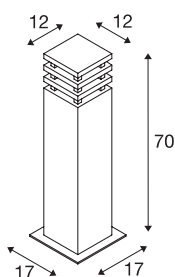

## RUSTY SQUARE 70

outdoor staanlamp, TC-DSE, IP55, hoekig, ijzer ge-roest, L/B/H 12/12/71 cm, max. 11W

De direct afstralende staanlampen uit de RUSTY SQUARE reeks overtuigen door hun buitengewone roestoptiek. Op het FeCSi-stalen oppervlak vormt zich door de weersomstandigheden een gecontroleerde roestlaag, die het eigenlijke materiaal beschermt tegen verdere corrosie. Zo geven deze unieke lampen elke lichtinstallatie iets heel bijzonders. Dankzij beschermklasse IP55 zijn ze geschikt voor gebruik buiten. Als optie zijn een grondpin en een verbindingsdoos verkrijgbaar voor een veilige, elektrische aansluiting in de lampschacht. De lampen wordt rechtstreeks aangesloten op 230V netspanning.

## TECHNISCHE GEGEVENS

Art.nr.:	229421
Fitting	E27
Aantal fittingen	1
Primaire nominale spanning	220-240V ~50/60Hz mA/V
Lengte	12 cm
Breedte	12 cm
Hoogte	71 cm
Nettogewicht	16.94 kg
Brutogewicht	17.916 kg
IP-code	IP 55
Beschermingsklasse	II
Montage	opbouw
Montagebeschrijving	grond
Wattage	11 W
Kleur	roest
BIG WHITE pagina	529

## Toebehoren

228730	VERBINDINGSDOOS , 3-polig, IP68
229422	Grondpin , staal verzinkt, 50 cm