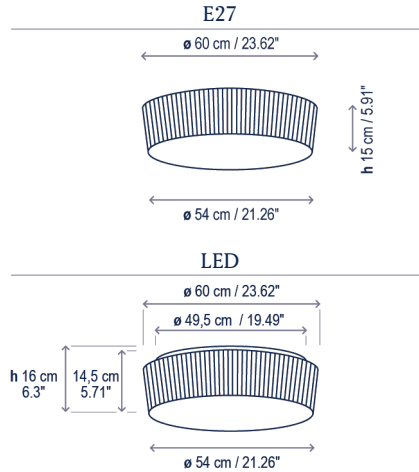

Plafonet 60

Coming soon!

Diseño / Design:
Joana Bover / 2005

Tipología: Plafón
Typology: Ceiling lamp

Ambiente: Interior
Environment: Indoor

Descripción técnica / Technical description:

Peso Neto: 4,44 kg
Net Weight: 4,44 kg

1 Caja/Box | 61 x 61 x 40 cm | 0,1488 m³
Peso bruto / Gross Weight: 6,81 kg

Materiales: Hierro, Latón
Materials: Iron, Brass

Opciones Dali/1-10V: consultar
Dali/1-10V options: consult

Difusor: Cristal óptico
Diffuser: Optical Glass

Caja soporte: ø 43 cm
Surface back box: ø 16.93"

Hilo incandescente pantalla / Shade GWF1

Cinta / Ribbon: 960°
Cotonet / Cotton: 800°

Personalizable
Customizable

*Bombillas no incluidas (E-27 P45)
*Bulbs not included (E-27 P45)

Descripción lámpara / Lamps description:

230V 50Hz | IP-20 | TRIAC 39 W LED / CRI: 90 / 2700K 5400 lm fuente de luz / light source

Ref	Acabados / Finishing	Ean13
24902105191	LED Regulable TRIAC Cromo - Pantalla Cotonet Blanco LED TRIAC Dimmable Chrome - White Cotton Shade	8435493713885
24902105189	LED Regulable TRIAC Cromo - Pantalla Cinta Translúcida Blanca LED TRIAC Dimmable Chrome - White Translucent Ribbon Shade	8435493713786
24902105190	LED Regulable TRIAC Cromo - Pantalla Cinta Translúcida Crema LED TRIAC Dimmable Chrome - Cream Translucent Ribbon Shade	8435493713830