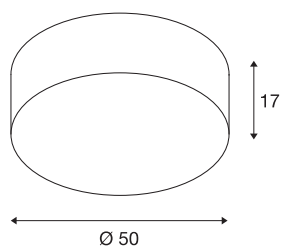

TENORA CL-1

plafondarmatuur, TC-(D,H,T,Q)SE, rond, kap wit Ø/H 50/15 cm, max. 3x23W

Het TENORA CL-1 plafondarmatuur overtuigt door zijn bijzonder vlakke behuizing die met een acryl afdekking wordt afgesloten. De naar keuze witte of zwarte kap van textiel en polystyrol zorgt voor een homogene lichtverdeling met standaard hoogvolt E27 lampen. Het TENORA CL-1 plafondarmatuur kan rechtstreeks op 230V netspanning worden aangesloten.

TECHNISCHE GEGEVENS

Art.nr.	156051
Fitting	E27
Aantal fittingen	3
IP-code	IP 20
Montage	opbouw
Montagebeschrijving	plafond
Primaire nominale spanning	200-240V ~50/60Hz
Beschermingsklasse	I
Wattage	23 W
Kleur	wit
Lichtsterkteverdeling	rotatiesymmetrisch
Lichtuitlaat	direct-indirect
Hoogte	17 cm
Diameter	50 cm
Nettogewicht	1.393 kg
Brutogewicht	3.154 kg
BIG WHITE pagina	268